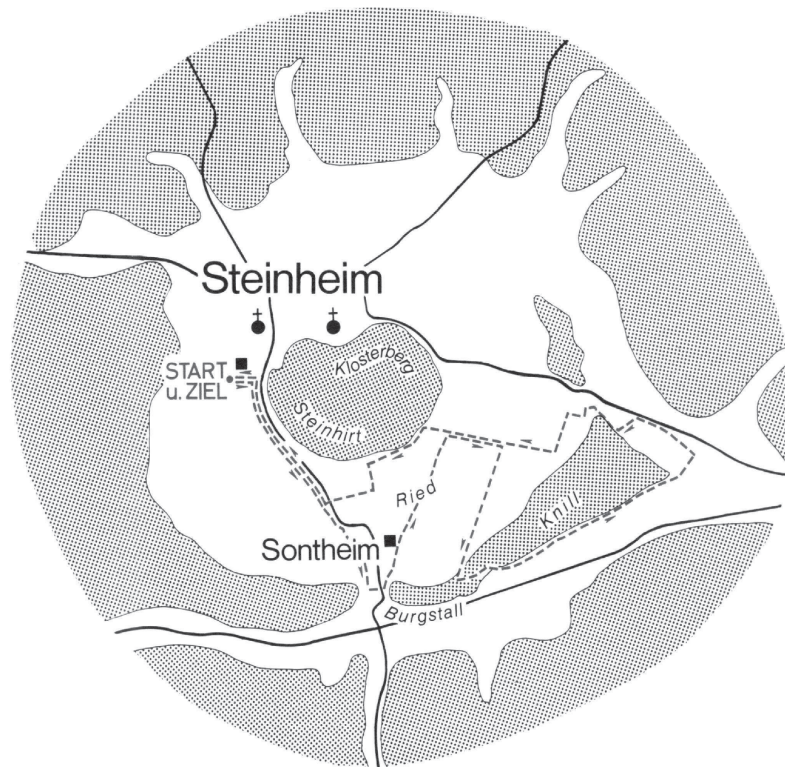

21. Geologenlauf

turnverein
steinheim

durch das

Steinheimer Becken

Ergebnislisten

Steinheim, den 07. November 2010

Strecke: Schülerlauf ca. 1.000m

Schülerlauf ca. 1.000m